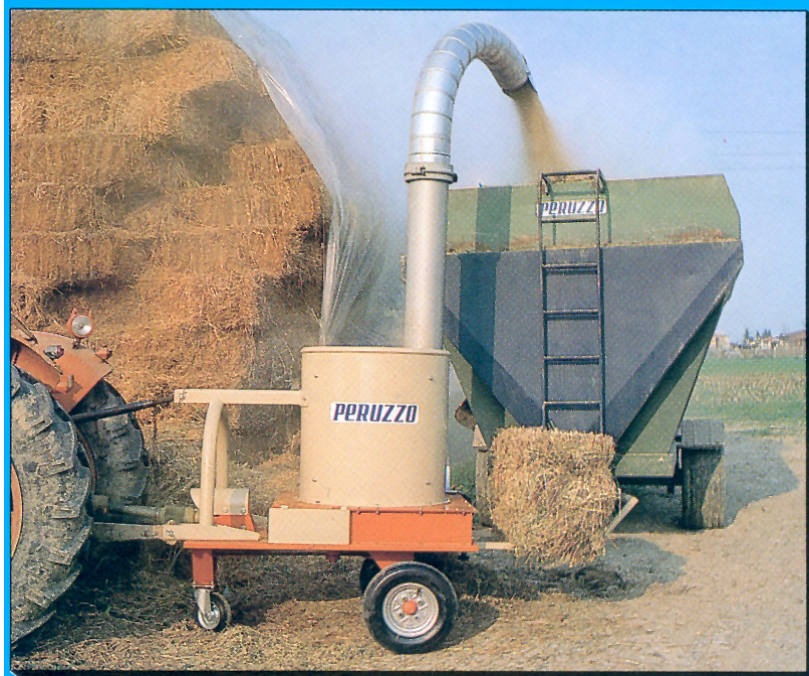

PERUZZO

MOD. TR 600
VERSIONE A TRATTORE
TRACTOR DRIVEN
VERSION A TRACTEUR
TRAKTOR VERSION

MOD. TR 600 E
VERSIONE ELETTRICA
WITH ELECTRIC MOTOR
VERSION ELECTRIQUE
ELEKTRISCHEN VERSION

**TRINCIA BALLE PRISMATICHE
PRISMATIC BALES CHOPPER
BROYEUR DE BALLEES PRISMATIQUES
STROHSCHNEIDER FÜR PRISMATISCHEN BALLEEN**

Trincia balle mod. TR 600 in fase di distribuzione di paglia sulla lettiera o nella mangiatoia.
 Bales chopper mod. TR 600 pouring the product on the manger or in the litter.
 Broyeur de balles mod. TR 600 pendant la distribution du produit dans la mangeoire ou litière.
 Strohschneider mod. TR 600 während verteilung vom produkt in der krippe oder streu.