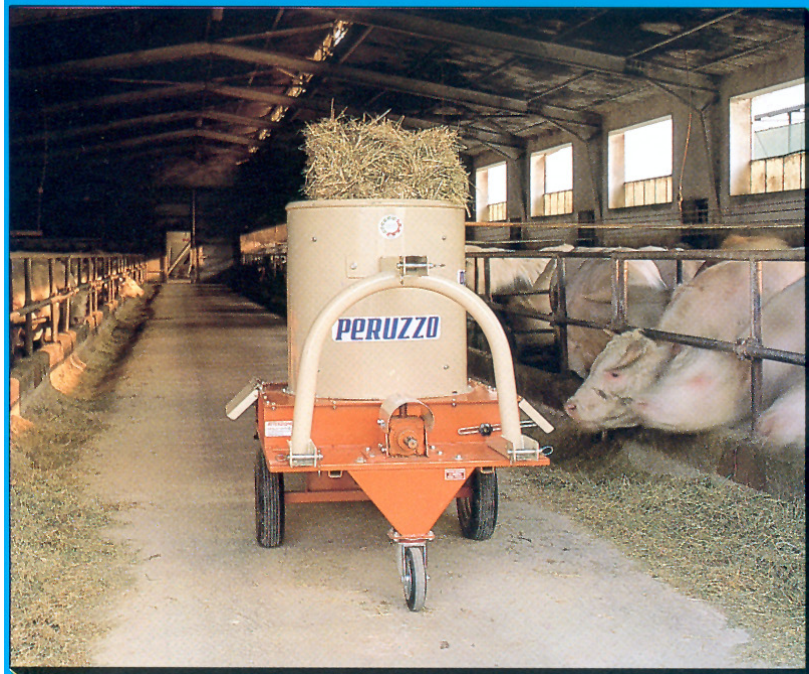

PERUZZO

MOD. TR 600
VERSIONE A TRATTORE
TRACTOR DRIVEN
VERSION A TRACTEUR
TRAKTOR VERSION

MOD. TR 600 E
VERSIONE ELETTRICA
WITH ELECTRIC MOTOR
VERSION ELECTRIQUE
ELEKTRISCHEN VERSION

**TRINCIA BALLE PRISMATICHE
PRISMATIC BALES CHOPPER
BROYEUR DE BALLEES PRISMATIQUES
STROHSCHNEIDER FÜR PRISMATISCHEN BALLEEN**

Trincia balle mod. TR 600 in fase di distribuzione di paglia sulla lettiera o nella mangiatoia.
 Bales chopper mod. TR 600 pouring the product on the manger or in the litter.
 Broyeur de balles mod. TR 600 pendant la distribution du produit dans la mangeoire ou litière.
 Strohschneider mod. TR 600 während verteilung vom produkt in der krippe oder streu.