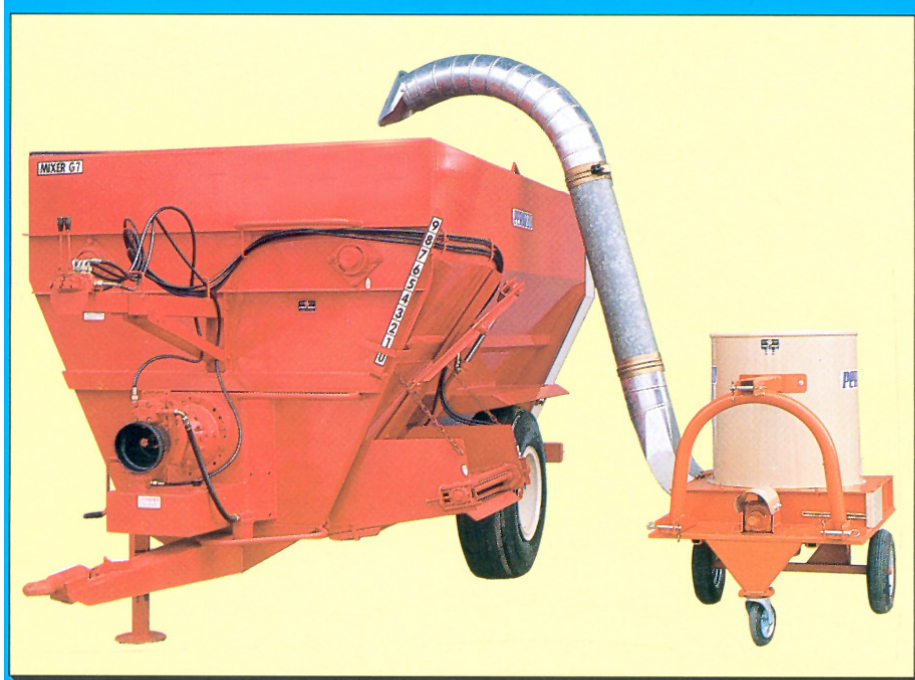

DATI TECNICI - TECHNICAL DATA
DONNEES TECHNIQUES - TECHNISCHEN DATEN

MOD.	TR 600	TR 600 E
Potenza HP Power HP Puissance CV Kraft PS	20	10
Produzione Output Production Produktion	Balle h/100/150 Bales h/100/150 Balles h/100/150 Ballen h/100/150	Balle h/150 Bales h/150 Balles h/150 Ballen h/150
Peso Weight Poid Gewicht	200 Kg.	200 Kg.
Dimensioni Dimensions Dimensions Aussen massen	1,4x0,86x 1,32 mt.	1,4x0,86x 1,32 mt.
Accessori Accessories Accessoires Zubehöre	Tubo e curva Pipe and curve Tube et courbe Rohr und krümmung	Tubo e curva Pipe and curve Tube et courbe Rohr und krümmung